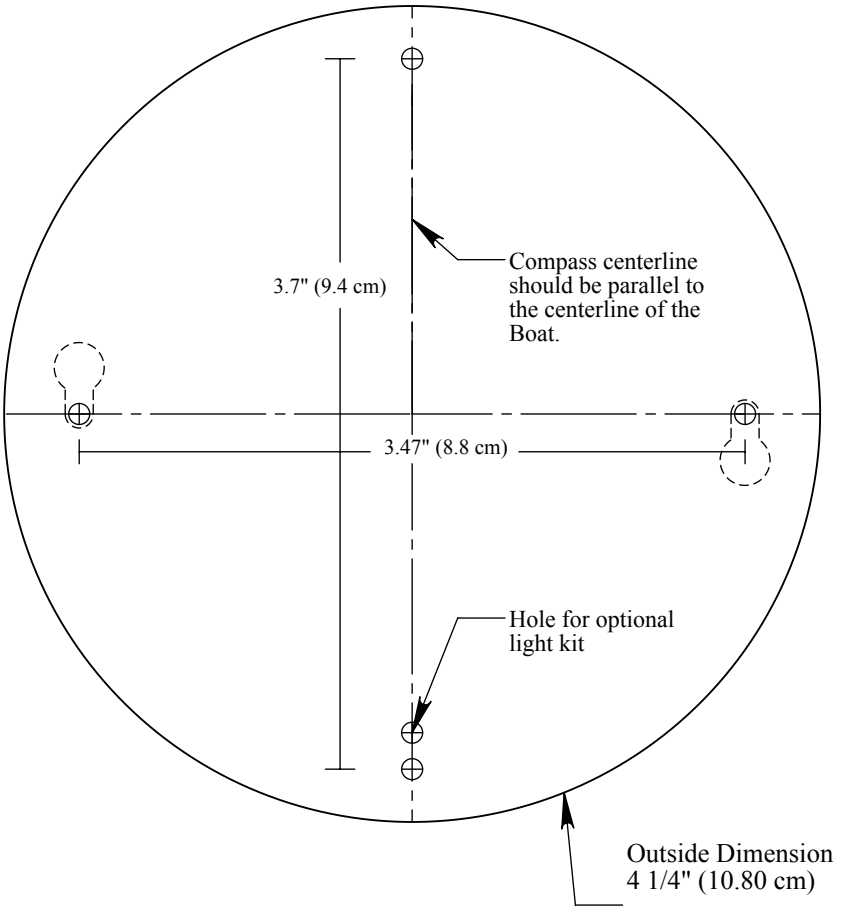

# RITCHIE®

Mounting Template for  
the XP-95, XP-98 & XP-99

Part # VY-0209

Rev- 9/07